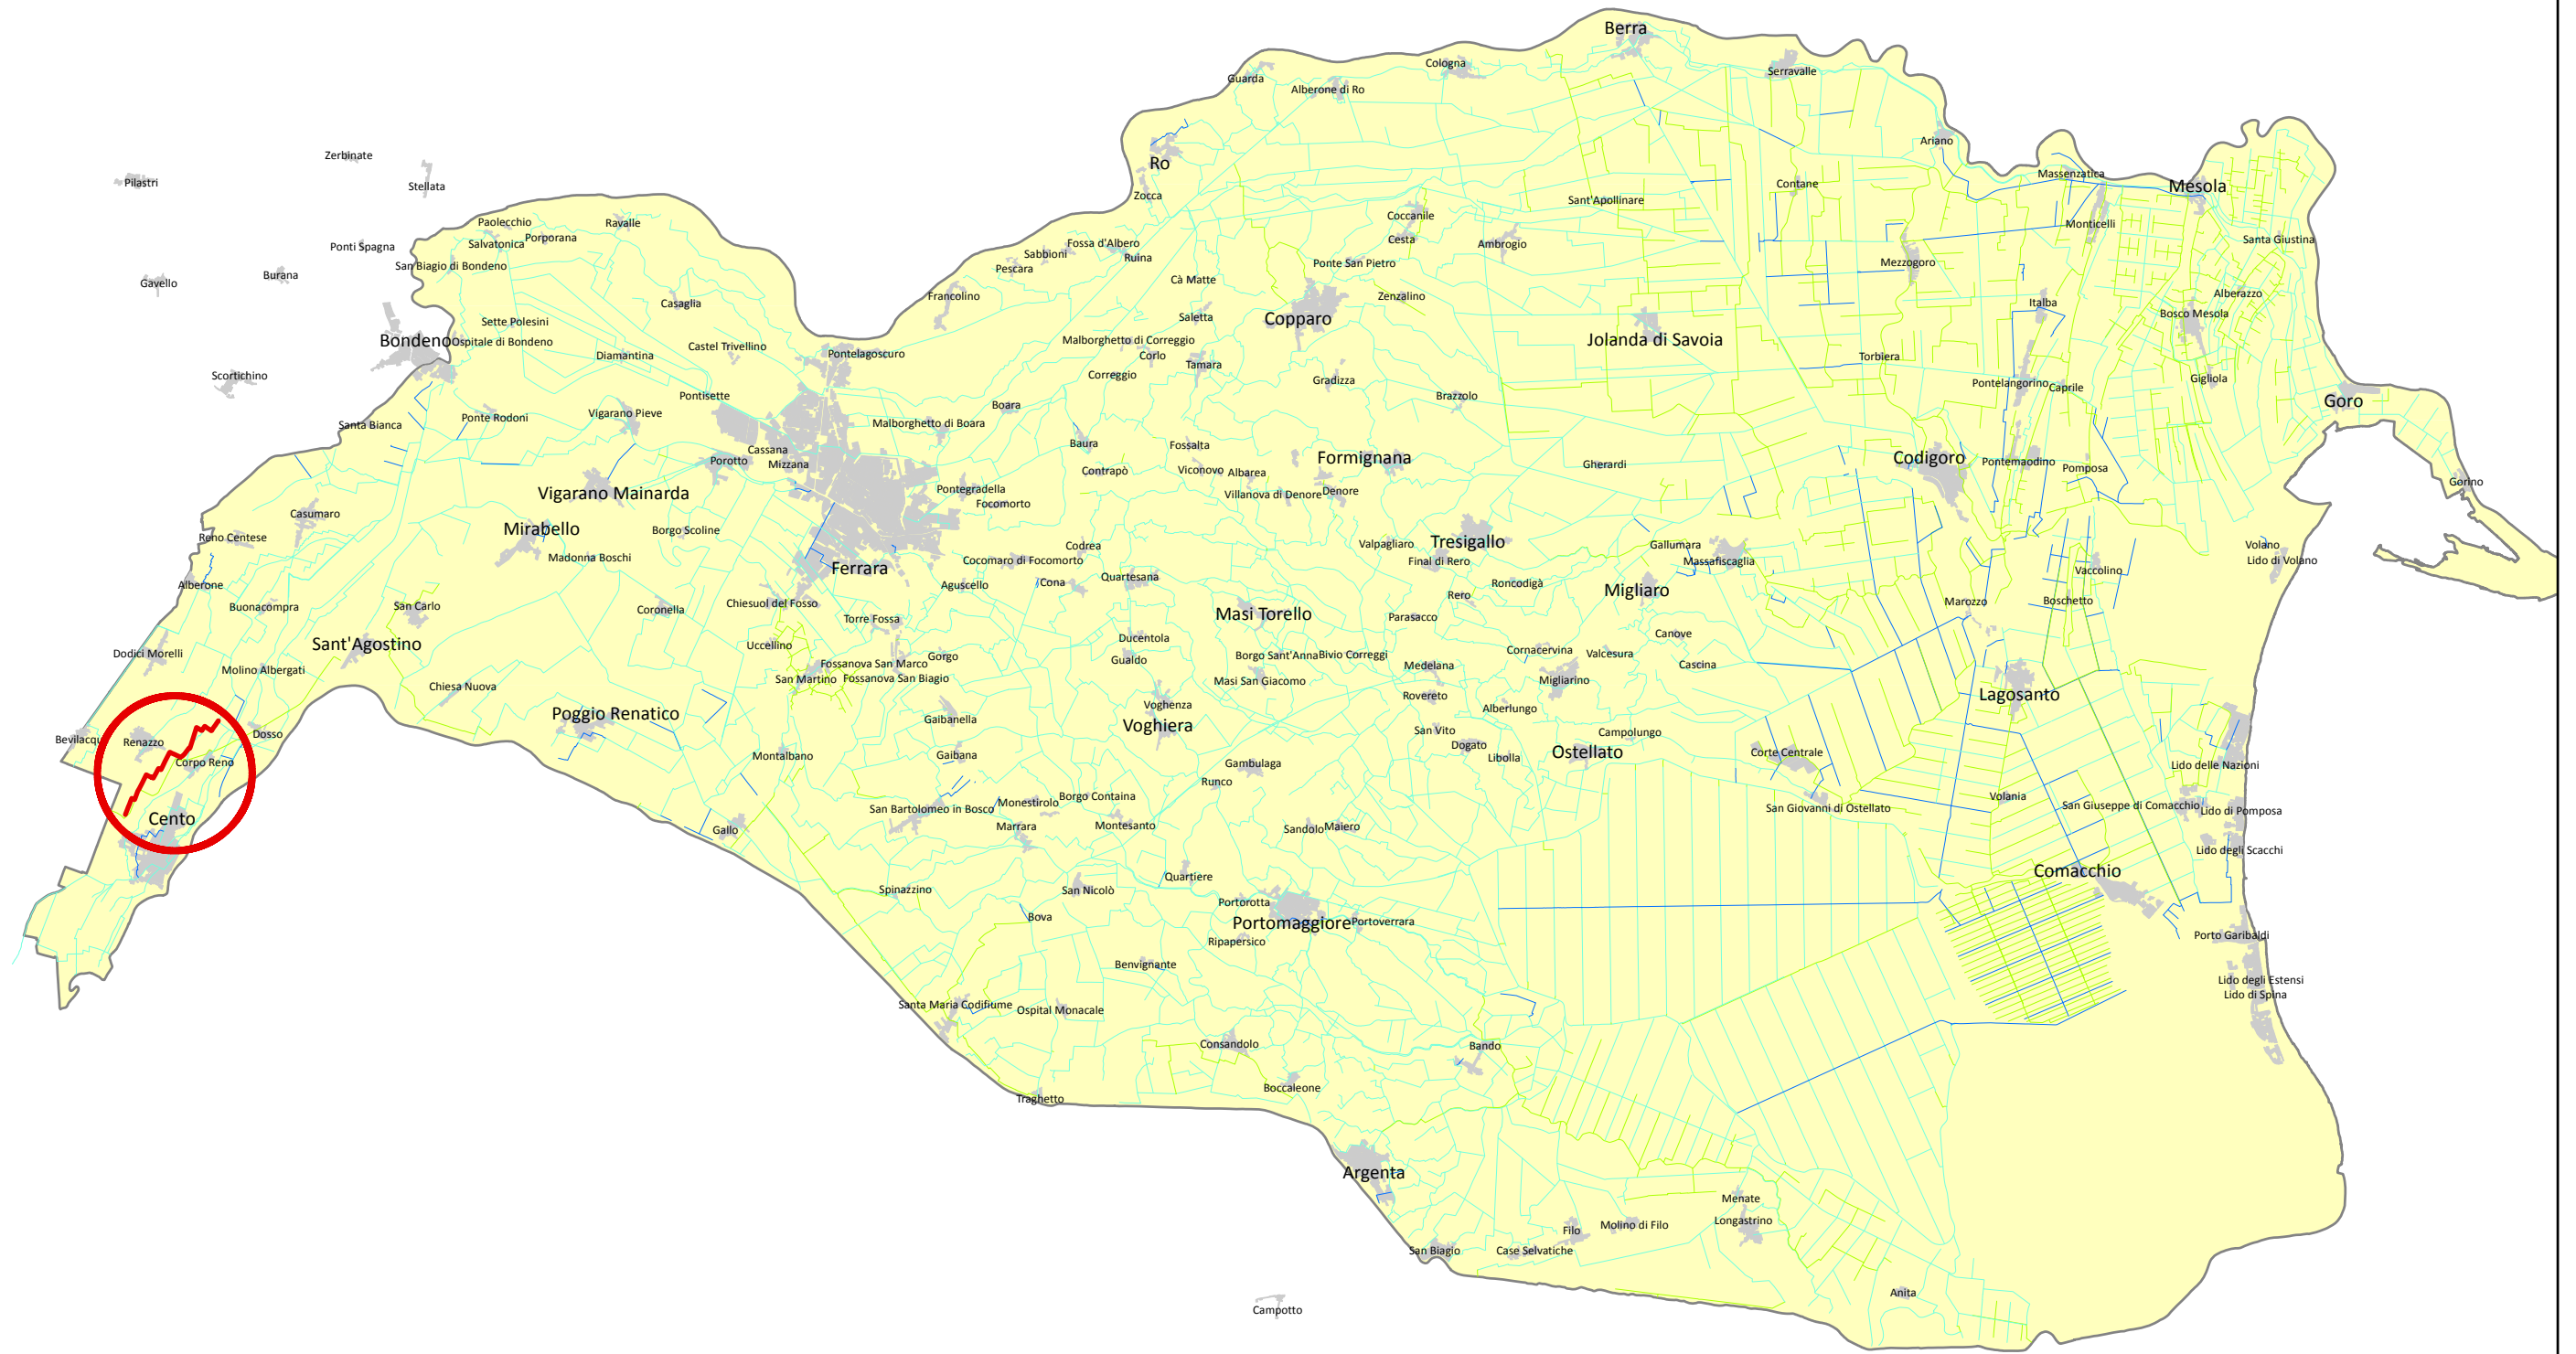

CONSORZIO DI BONIFICA PIANURA DI FERRARA

Legenda canali e idrovori

- Irriguo
- Promiscuo
- Scolo

SCALA 1:250.000